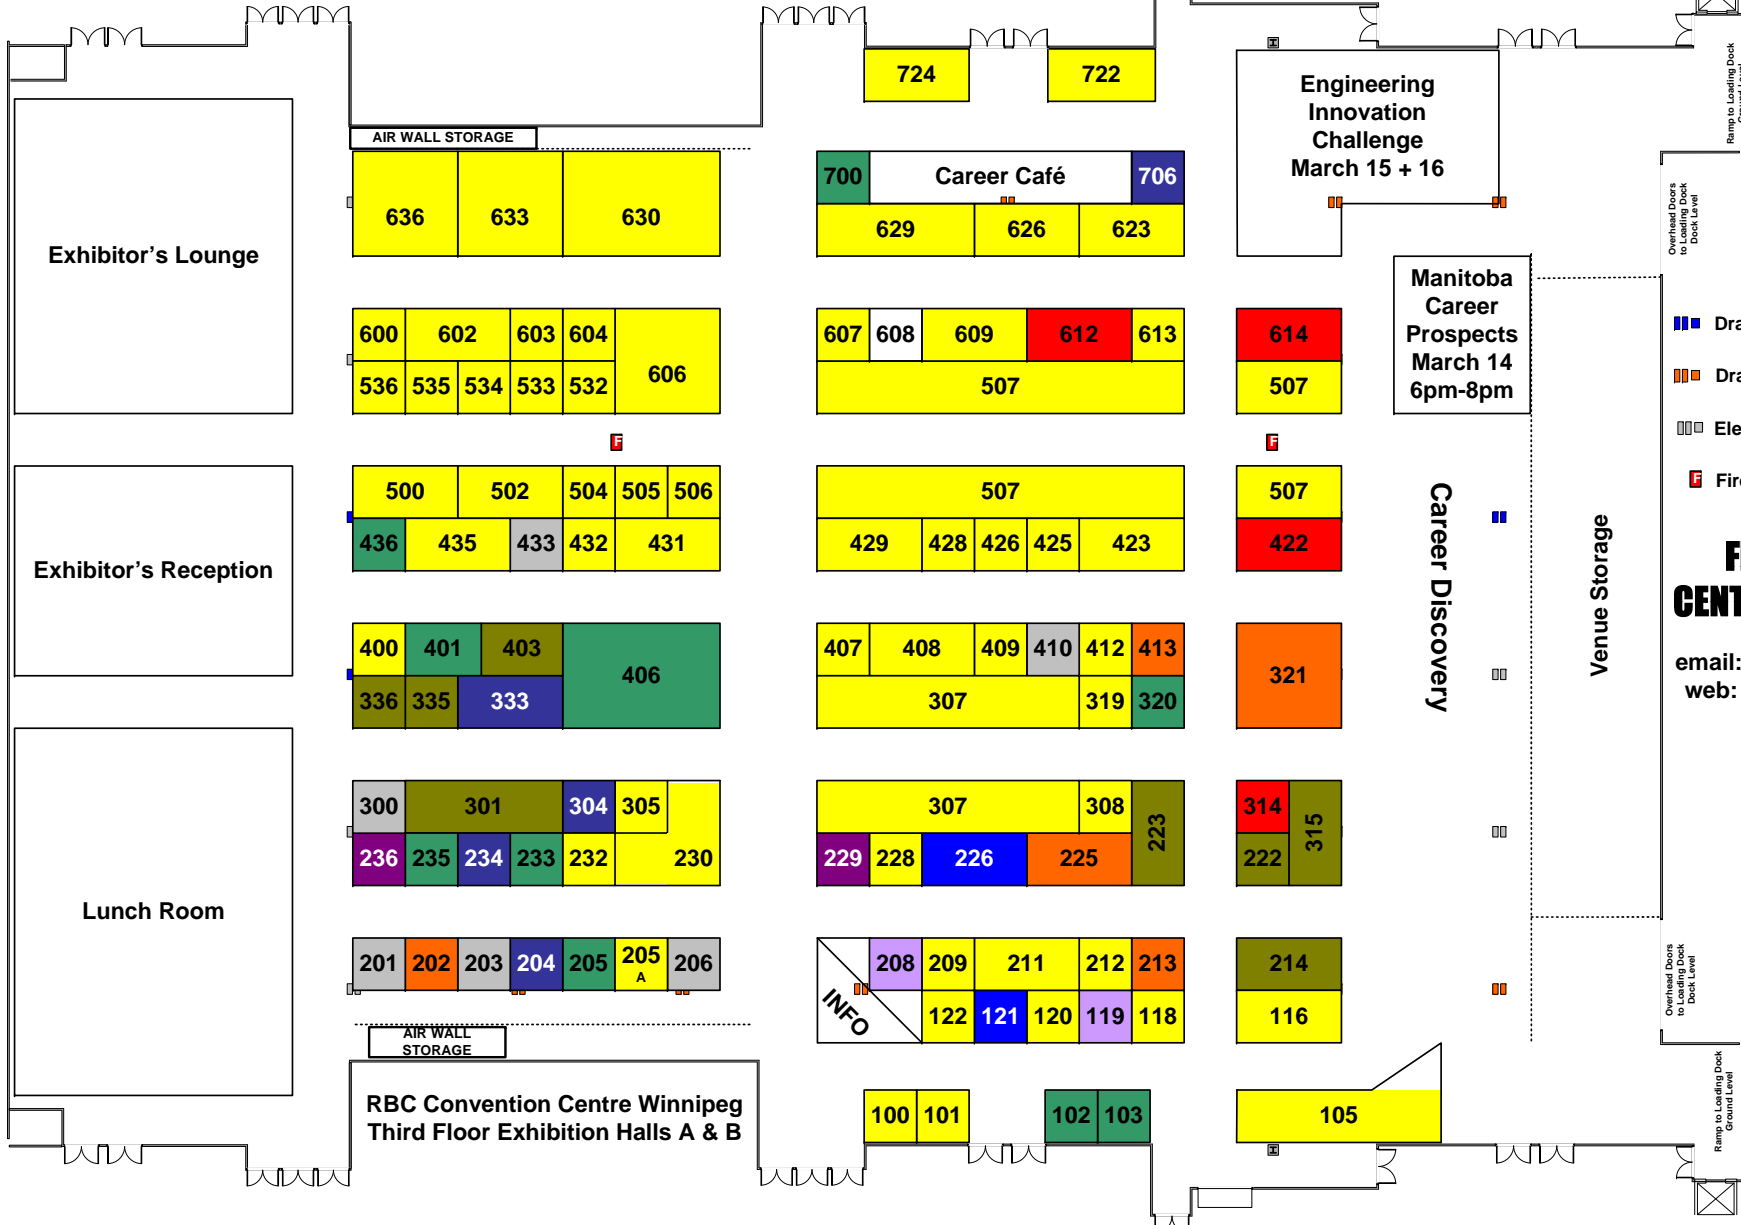

# Rotary Career Symposium 2017

- ■ Drain/Water/Electrical
  - ■ Drain/Water/Air/Gas/Electrical
  - Electrical
  - Fire Hose Port
- Floor plan by...**  
**CENTRAL DISPLAY LTD.**
- email: [info@centraldisplay.ca](mailto:info@centraldisplay.ca)  
 web: [www.centraldisplay.ca](http://www.centraldisplay.ca)  
 tjwp